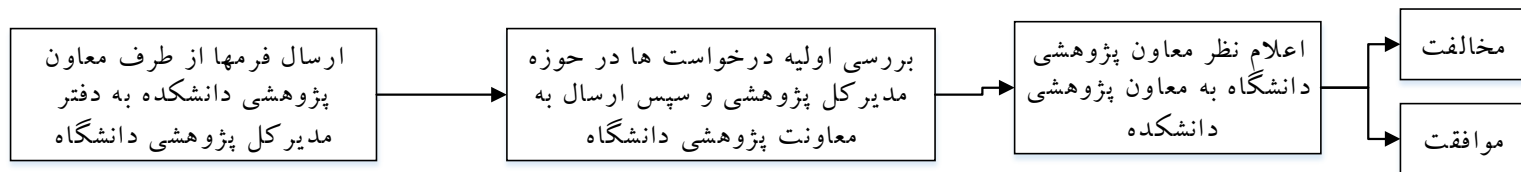

فرایند جذب پسا دکترای دانشگاه صنعتی اصفهان (با منابع داخلی)

طرح اولیه
درخواست

فرایند درخواستها
در معاونت پژوهشی

انفقاد قرارداد و
شروع به کار

پایان دوره